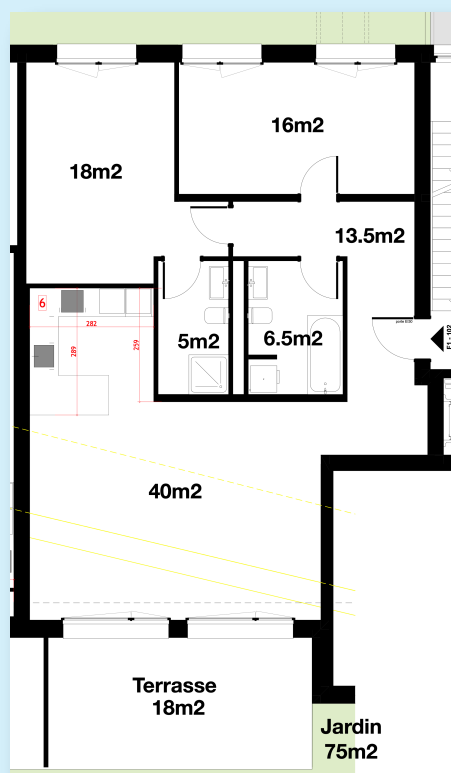

F1 - 3½ appartement - rez

115m² surface PPE - 75m² jardin

pour CHF 935/mois

(intérêt hypothécaire 1.2%+charges, sans amortissement, selon le calcul de financement)

Immeuble F
Appartement F1

EN UN COUP D'ŒIL

- **VUE PANORAMIQUE:** magnifique sur les montagnes.
- **HABITATION PAISIBLE** près d'une rivière
- **GRAND JARDIN AVEC TERRASSE:** orienté sud au calme loin de la route avec grande terrasse.
- **2 SALLES DE BAIN** (dont 1 parentale)
- **2 PARKING** : extérieur et souterrain
- **PISCINE:** privative à eau salée
- **AU COEUR DU VALAIS:**
 - 10min de Sion
 - 15min de Sierre
 - 20min de Crans-Montana
 - 25min de Martigny

Berra
IMMOBILIER

Cyril Bieckens
+41 79 464 11 35
cy@berra-immobilier.ch

3½ Appartement

Rez avec jardin
Immeuble F - Appartement F1

Rue des Forges 7, 1957 Ardon

Surface Totale PPE 115 m²

Surface Utile Principal SIA 416

Hall 13.5 m²

Séjour/Cuisine 40 m²

Chambre 1 18 m²

Chambre 2 16 m²

Douche parentale 5 m²

Bain 6.5 m²

Terrasse 18 m²

Jardin 75 m²