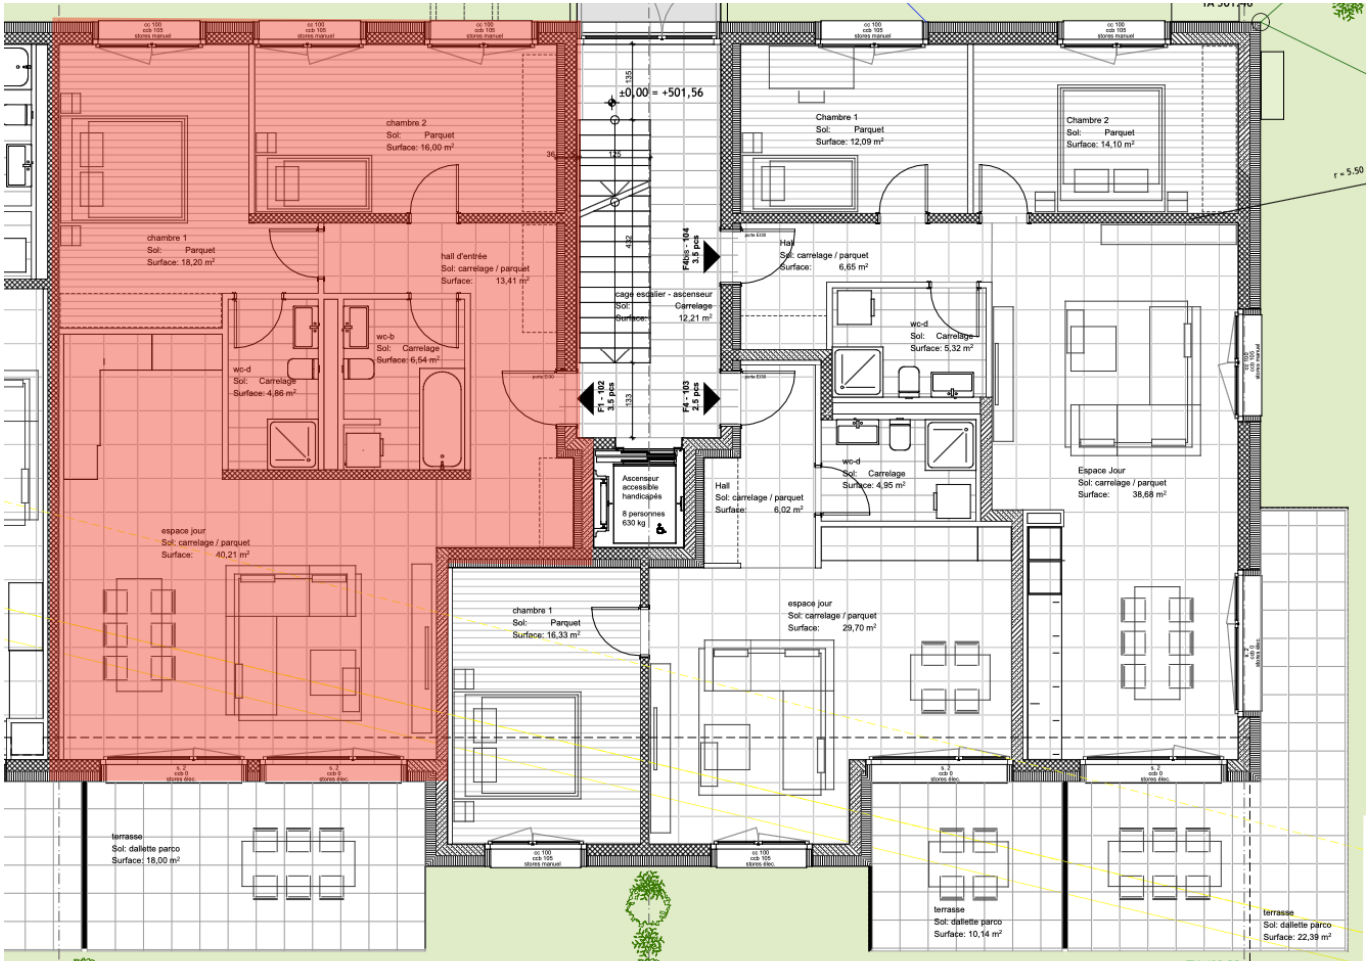

- **VUE PANORAMIQUE:** magnifique sur les montagnes.
- **HABITATION PAISIBLE** près d'une rivière
- **GRAND JARDIN AVEC TERRASSE:** orienté sud au calme loin de la route avec grande terrasse.
- **2 SALLES DE BAIN** (dont 1 parentale)
- **2 PARKING** : extérieur et souterrain
- **PISCINE:** privative à eau salée
- **AU COEUR DU VALAIS:**
 - 10min de Sion
 - 15min de Sierre
 - 20min de Crans-Montana
 - 25min de Martigny

Hall 13.5 m²

Séjour/Cuisine 40 m²

Chambre 1 18 m²

Chambre 2 16 m²

Douche parentale 5 m²

Bain 6.5 m²

Terrasse 18 m²

Jardin 75 m²

Immeuble F - Appartement F1 - Cave

Immeuble F - Situation

Immeuble F