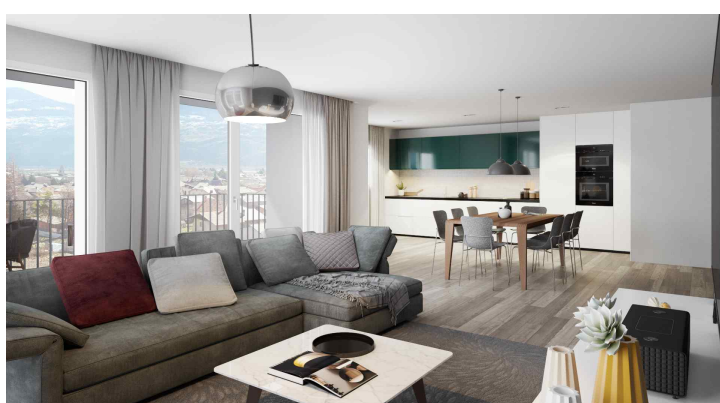

EN UN COUP D'ŒIL

- **VUE PANORAMIQUE:** magnifique sur les montagnes.
- **HABITATION PAISIBLE** près d'une rivière
- **GRAND JARDIN AVEC TERRASSE:** orienté sud au calme loin de la route avec grande terrasse.
- **2 SALLES DE BAIN** (dont 1 parentale)
- **2 PARKING** : extérieur et souterrain
- **PISCINE:** privative à eau salée
- **AU COEUR DU VALAIS:**
  - 10min de Sion
  - 15min de Sierre
  - 20min de Crans-Montana
  - 25min de Martigny

Berra
IMMOBILIER

Cyril Bieckens
+41 79 464 11 35
cy@berra-immobilier.ch