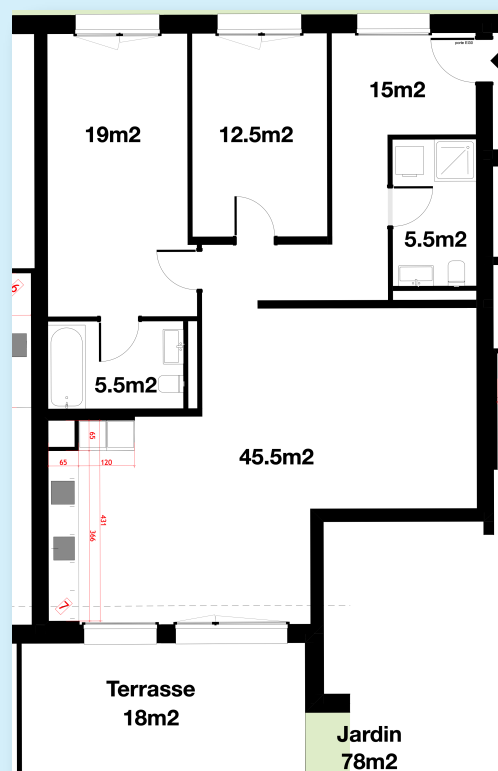

E1 - 3½ appartement - rez

120m² surface PPE - 78m² jardin

pour CHF 935/mois

(intérêt hypothécaire 1.2%+charges, sans amortissement, selon le calcul de financement)

Immeuble E
Appartement E1

EN UN COUP D'ŒIL

- **VUE PANORAMIQUE:** magnifique sur les montagnes.
- **HABITATION PAISIBLE** près d'une rivière
- **GRAND JARDIN AVEC TERRASSE:** orienté sud au calme loin de la route avec grande terrasse.
- **2 SALLES DE BAIN** (dont 1 parentale)
- **2 PARKING** : extérieur et souterrain
- **PISCINE:** privative à eau salée
- **AU COEUR DU VALAIS:**
 - 10min de Sion
 - 15min de Sierre
 - 20min de Crans-Montana
 - 25min de Martigny

Berra
IMMOBILIER

Cyril Bieckens
+41 79 464 11 35
cy@berra-immobilier.ch

3½ Appartement

Rez avec jardin
Immeuble E - Appartement E1

Rue des Forges 7, 1957 Ardon

Surface Totale PPE 120 m²

Surface Utile Principal SIA 416

Hall 15 m²

Séjour/Cuisine 45.5 m²

Chambre 1 19 m²

Chambre 2 12.5 m²

Baignoire parentale 5.5 m²

Douche 5.5 m²

Terrasse 18 m²

Jardin 78 m²