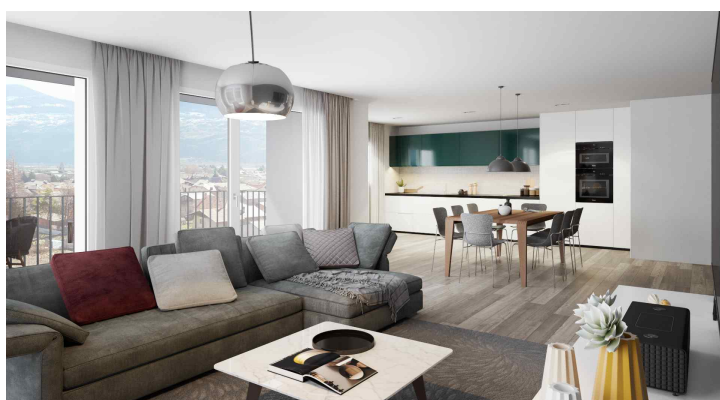

EN UN COUP D'ŒIL

- **VUE PANORAMIQUE:** magnifique sur les montagnes.
- **HABITATION PAISIBLE** près d'une rivière
- **GRAND JARDIN AVEC TERRASSE:** orienté sud au calme loin de la route avec grande terrasse.
- **2 SALLES DE BAIN** (dont 1 parentale)
- **2 PARKING** : extérieur et souterrain
- **PISCINE:** privative à eau salée
- **AU COEUR DU VALAIS:**
  - 10min de Sion
  - 15min de Sierre
  - 20min de Crans-Montana
  - 25min de Martigny

Berra
IMMOBILIER

Cyril Bieckens
+41 79 464 11 35
cy@berra-immobilier.ch