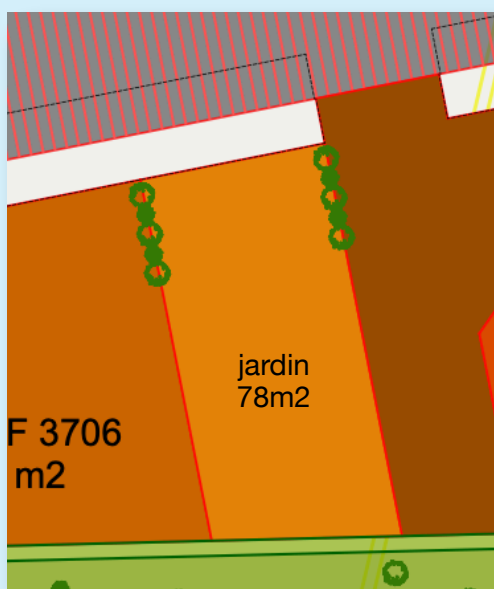

E1 - 3½ appartement - rez

120m² surface PPE - 78m² jardin

pour CHF 935/mois

(intérêt hypothécaire 1.2%+charges, sans amortissement, selon le calcul de financement)

Immeuble E
Appartement E1

EN UN COUP D'ŒIL

- **VUE PANORAMIQUE:** magnifique sur les montagnes.
- **HABITATION PAISIBLE** près d'une rivière
- **GRAND JARDIN AVEC TERRASSE:** orienté sud au calme loin de la route avec grande terrasse.
- **2 SALLES DE BAIN** (dont 1 parentale)
- **2 PARKING** : extérieur et souterrain
- **PISCINE:** privative à eau salée
- **AU COEUR DU VALAIS:**
 - 10min de Sion
 - 15min de Sierre
 - 20min de Crans-Montana
 - 25min de Martigny

Berra
IMMOBILIER

Cyril Bieckens
+41 79 464 11 35
cy@berra-immobilier.ch

3½ Appartement

Rez avec jardin
Immeuble E - Appartement E1

Rue des Forges 7, 1957 Ardon

Surface Totale PPE 120 m²

Surface Utile Principal SIA 416