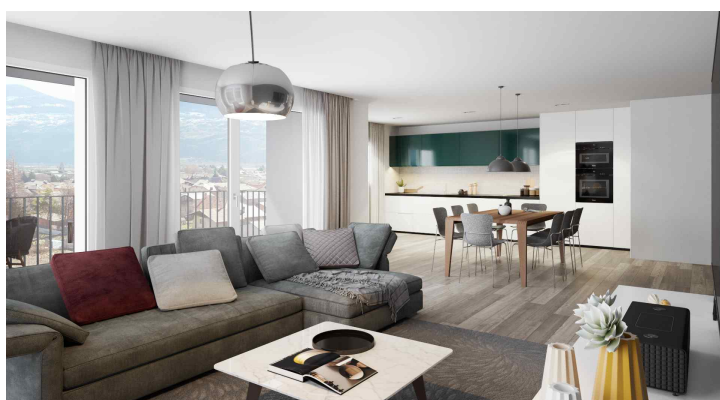

Immeuble C
Appartement C4