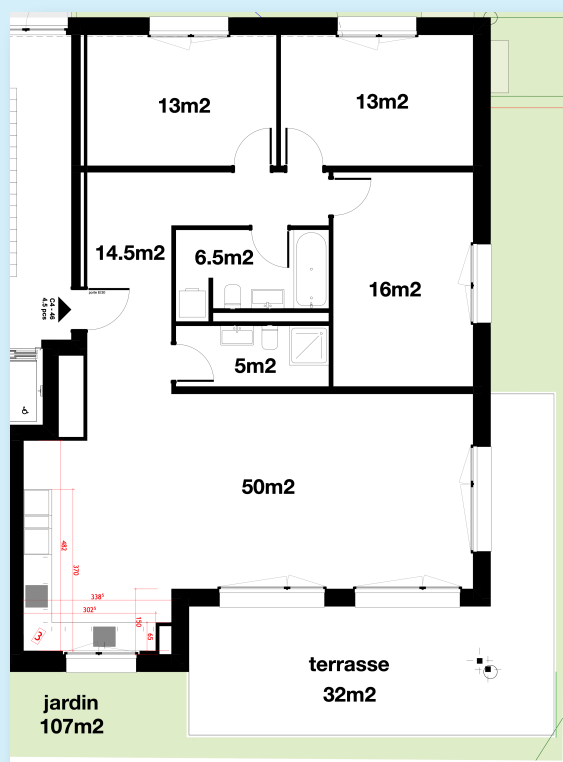

C4 - 4½ appartement - rez

141m² surface PPE - 107m² jardin

pour CHF 1'129/mois

(intérêt hypothécaire 1.2%, charges incluses, sans amortissement, selon le calcul de financement)

Immeuble C
Appartement C4

EN UN COUP D'OEIL

- **VUE PANORAMIQUE:** magnifique sur les montagnes et la vigne.
- **HABITATION PAISIBLE** près d'une rivière
- **GRAND JARDIN AVEC TERRASSE:** orienté sud au calme loin de la route avec grande terrasse.
- **2 SALLES DE BAIN** (baignoire et douche)
- **2 PARKING** : extérieur et souterrain
- **PISCINE:** privative à eau salée
- **AU COEUR DU VALAIS:**
 - 10min de Sion
 - 15min de Sierre
 - 20min de Crans-Montana
 - 25min de Martigny

Berra
IMMOBILIER

Cyril Bieckens
+41 79 464 11 35
cy@berra-immobilier.ch

4 1/2 Appartement

Rez avec jardin
Immeuble C - Appartement C4

Rue des Forges 7, 1957 Ardon

Surface Totale PPE 141 m²

Surface Utile Principal SIA 416

Hall 14.5 m²

Séjour/Cuisine 50 m²

Chambre 1 16 m²

Chambre 2 13 m²

Chambre 3 13 m²

Bain 6.5 m²

Douche 5 m²

Terrasse 36 m²