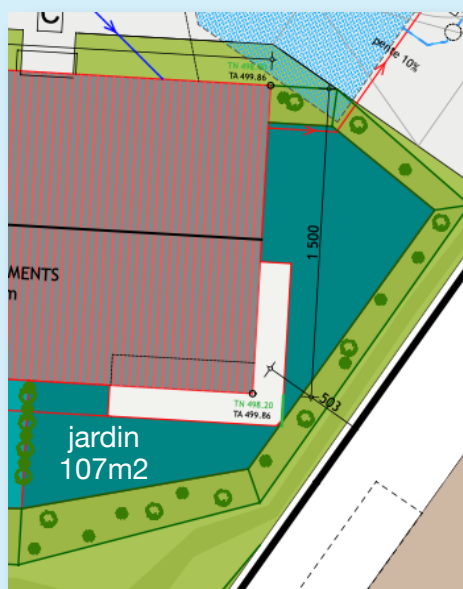

C4 - 4½ appartement - rez

141m² surface PPE - 107m² jardin

pour CHF 1'129/mois

(intérêt hypothécaire 1.2%, charges incluses, sans amortissement, selon le calcul de financement)

Immeuble C
Appartement C4

EN UN COUP D'OEIL

- **VUE PANORAMIQUE:** magnifique sur les montagnes et la vigne.
- **HABITATION PAISIBLE** près d'une rivière
- **GRAND JARDIN AVEC TERRASSE:** orienté sud au calme loin de la route avec grande terrasse.
- **2 SALLES DE BAIN** (baignoire et douche)
- **2 PARKING** : extérieur et souterrain
- **PISCINE:** privative à eau salée
- **AU COEUR DU VALAIS:**
 - 10min de Sion
 - 15min de Sierre
 - 20min de Crans-Montana
 - 25min de Martigny

Berra
IMMOBILIER

Cyril Bieckens
+41 79 464 11 35
cy@berra-immobilier.ch

4 1/2 Appartement

Rez avec jardin
Immeuble C - Appartement C4

Rue des Forges 7, 1957 Ardon

Surface Totale PPE 141 m²

Surface Utile Principal SIA 416

Hall 14.5 m²

Séjour/Cuisine 50 m²

Chambre 1 16 m²

Chambre 2 13 m²

Chambre 3 13 m²

Bain 6.5 m²

Douche 5 m²

Terrasse 36 m²