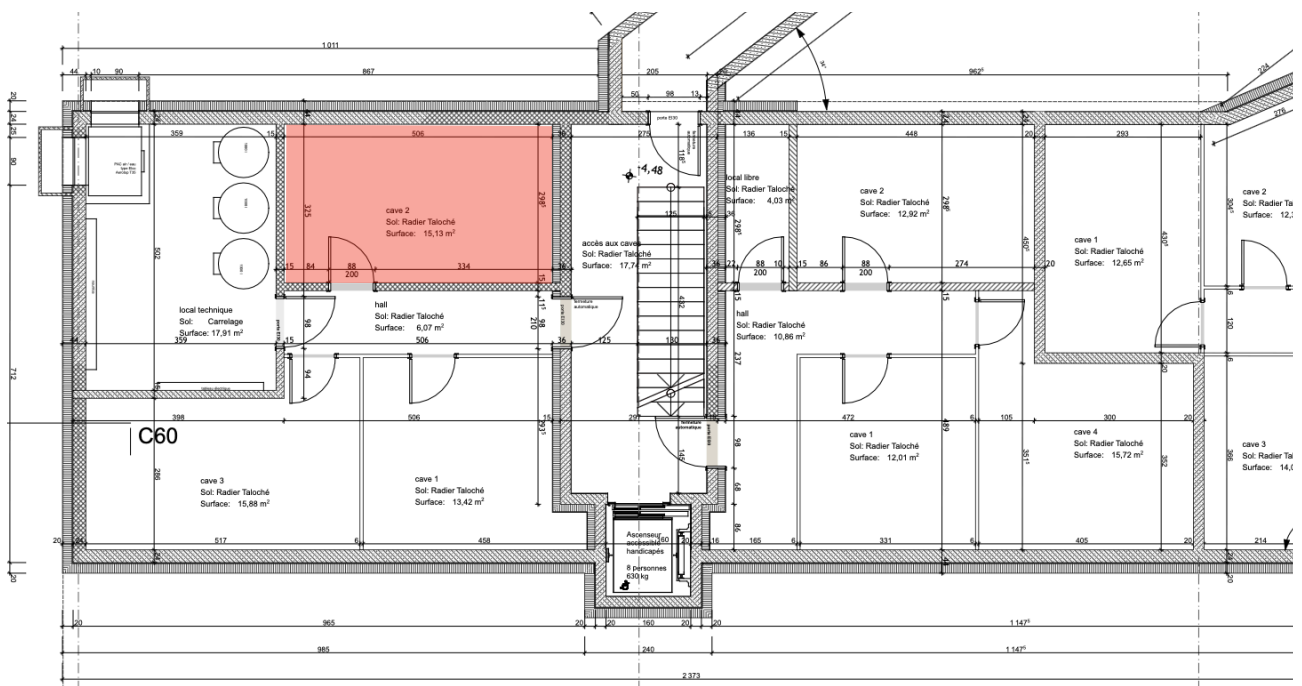

EN UN COUP D'OEIL

- **VUE PANORAMIQUE:** magnifique sur les montagnes et la vigne.
- **HABITATION PAISIBLE** près d'une rivière
- **GRAND BALCON:** orienté sud au calme loin de la route
- **2 SALLES DE BAIN** (baignoire et douche)
- **2 PARKING** : extérieur et souterrain
- **PISCINE:** privative à eau salée
- **AU COEUR DU VALAIS:**
 - 10min de Sion
 - 15min de Sierre
 - 20min de Crans-Montana
 - 25min de Martigny

Immeuble A - Appartement A2 - Cave

Immeuble A - Situation

Immeuble A