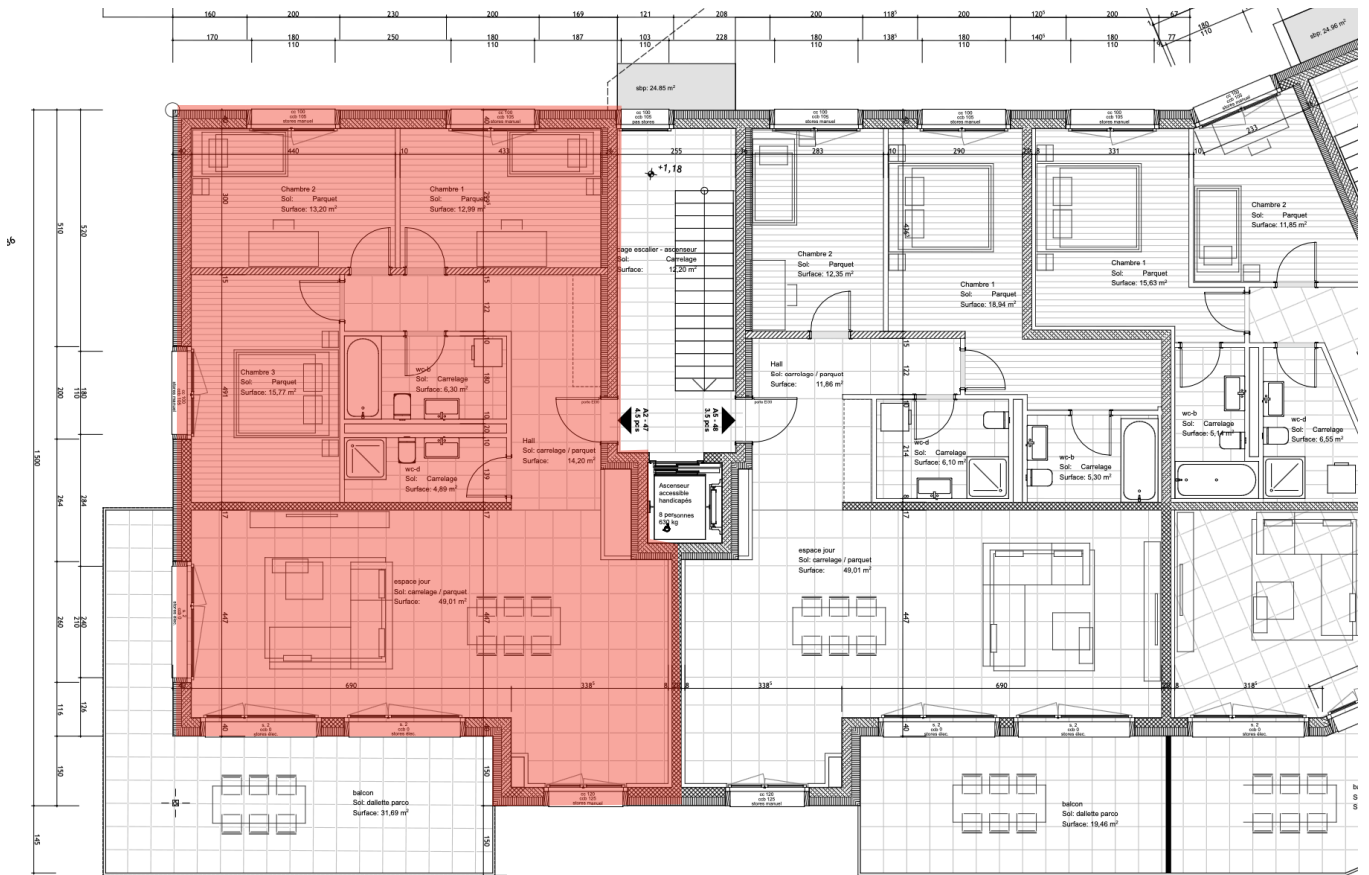

EN UN COUP D'OEIL

- **VUE PANORAMIQUE:** magnifique sur les montagnes et la vigne.
- **HABITATION PAISIBLE** près d'une rivière
- **GRAND BALCON:** orienté sud au calme loin de la route
- **2 SALLES DE BAIN** (baignoire et douche)
- **2 PARKING** : extérieur et souterrain
- **PISCINE:** privative à eau salée
- **AU COEUR DU VALAIS:**
 - 10min de Sion
 - 15min de Sierre
 - 20min de Crans-Montana
 - 25min de Martigny

Hall 14 m²

Séjour/Cuisine 50 m²

Chambre 1 16 m²

Chambre 2 13 m²

Chambre 3 13 m²

Bain 6.5 m²

Douche 5 m²

Balcon 31m²

Immeuble A - Appartement A2 - Cave

Immeuble A - Situation

Immeuble A