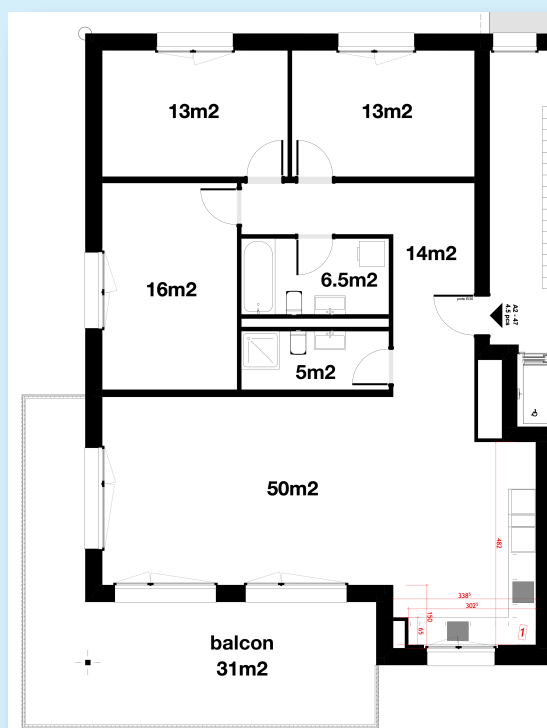

A2 - 4½ appartement - 1e étage

140m² surface PPE - 31m² balcon

pour CHF 1'087/mois

(intérêt hypothécaire 1.2%, charges incluses, sans amortissement, selon le calcul de financement)

Immeuble A
Appartement A2

EN UN COUP D'OEIL

- **VUE PANORAMIQUE:** magnifique sur les montagnes et la vigne.
- **HABITATION PAISIBLE** près d'une rivière
- **GRAND BALCON:** orienté sud au calme loin de la route
- **2 SALLES DE BAIN** (baignoire et douche)
- **2 PARKING** : extérieur et souterrain
- **PISCINE:** privative à eau salée
- **AU COEUR DU VALAIS:**
 - 10min de Sion
 - 15min de Sierre
 - 20min de Crans-Montana
 - 25min de Martigny

Berra
IMMOBILIER

Cyril Bieckens
+41 79 464 11 35
cy@berra-immobilier.ch

4½ Appartement

1e étage
Immeuble A - Appartement A2

Rue des Forges 7, 1957 Ardon

Surface Totale PPE 140 m²

Surface Utile Principal SIA 416

Hall 14 m²

Séjour/Cuisine 50 m²

Chambre 1 16 m²

Chambre 2 13 m²

Chambre 3 13 m²

Bain 6.5 m²

Douche 5 m²

Balcon 31m²